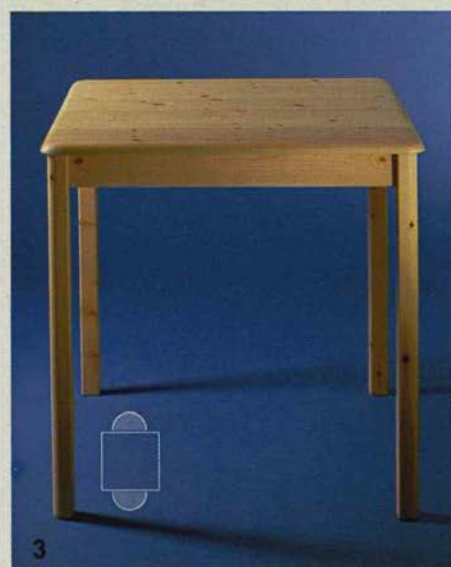

Smarta bord växer med antalet gäster

Här finns bardisken för frukost och kvällsfika. Här finns det lilla, lilla bordet för en kopp i lugn och ro. Här finns halvcirkeln som blir hel

när kompisarna slinker in för en pratstund. Och här finns bordet som viker ut sig för att ge plats för för ännu fler.

1

1. LÖNÖ bord.

Svart- eller vitlackerad plåt. Stativ av ovala rör. Ø 60 cm. Höjd 72 cm _____ 265.-

DORA stol.

Svart eller vitt stativ av järn. Sits och rygg av lackerade bokskivor. 42x42 cm. Höjd 81 cm. Sitt höjd 44 cm _____ 260.-

2. ALEX/CLAUDIUS bord.

Vit melaminbelagd spänplatta. Ø 90 cm. Underrede av kromade stålrör. Höjd 72 cm _____ 465.-

3. SMEDVIK matbord.

Klarlackerad massiv furu. 75x75 cm. Höjd 73 cm _____ 550.-

● möbelfakta

4. PORI matbord.

Design: Staffan Lauthers. Klarlackerad askfanerad träfiberplatta. Underrede av massiv bok.

Ø 117 cm. Höjd 73 cm _____ 2.065.-

● möbelfakta

PORI stol. Sittkorg av formpressad ask. 44x47 cm. Höjd 97 cm. Sitt höjd 43 cm _____ 1.055.-

● möbelfakta

Spar nyckeln och dra åt skruvarna en gång till efter en tids användning, så förblir möbelen stadiga.

2

3

4